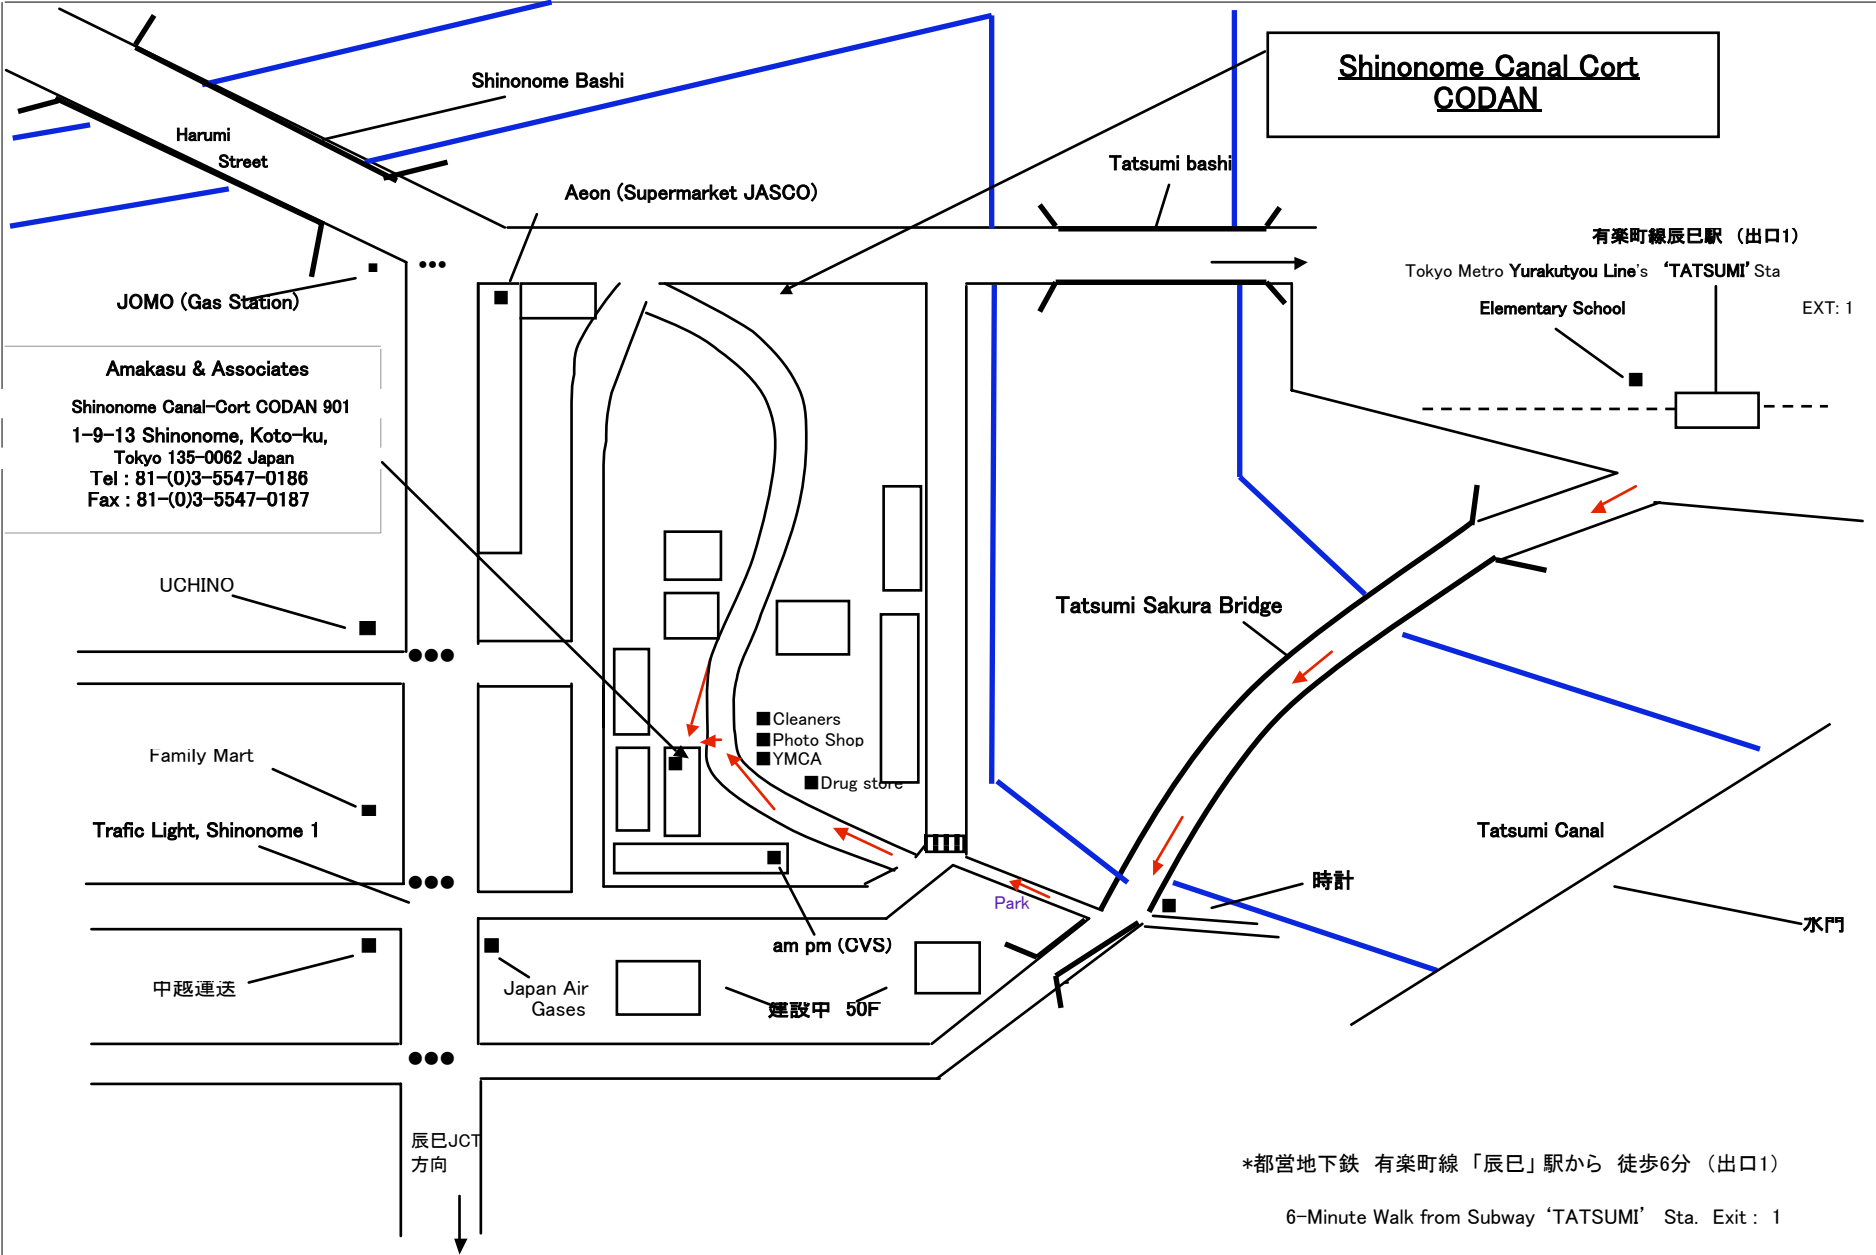

**Shinonome Canal Cort  
CODAN**

**Amakasu & Associates**  
 Shinonome Canal-Cort CODAN 901  
 1-9-13 Shinonome, Koto-ku,  
 Tokyo 135-0062 Japan  
 Tel : 81-(0)3-5547-0186  
 Fax : 81-(0)3-5547-0187

\*都営地下鉄 有楽町線「辰巳」駅から 徒歩6分 (出口1)

6-Minute Walk from Subway 'TATSUMI' Sta. Exit : 1